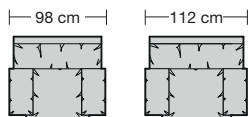

650.18

Produktumfang / Product range / Gamme des produits / Productomvang

650.14