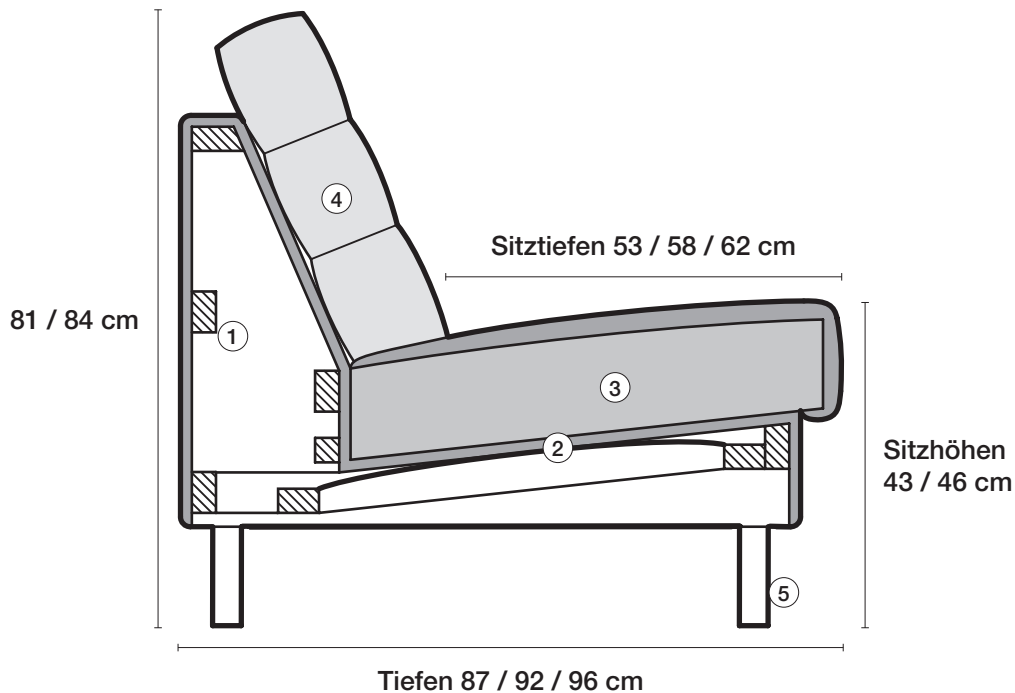

### CL 650

Die CL 650 bietet eine überzeugende Verbindung aus Klassik und Modernität. In der Vorderansicht folgt das Modell der sachlichen Linienführung der Classic-Serie. Das Seitenprofil offenbart eine kühne Diagonale, die die Rückenlehne optisch von der Seitenwange trennt. Eine Dynamik, die mit dem edlen Anthrazit des Stoffbezugs sehr gut harmoniert.

- ▶ 5 Sitzkissen
- ▶ 3 Rückenkissen
- ▶ 3 Sitztiefen
- ▶ 2 Sitzhöhen
- ▶ 1 Armlehne
- ▶ 16 Fußformen

Greifen Sie zu Ihrem Smartphone, scannen Sie den QR-Code ein und erleben Sie die CL100.

Aufbau / Construction / Rembourrage / Opbouw

**4 Back cushions**

Downy character  
Comfort SL  
Foam combination

**Seat depths**

Seat depth 53 cm  
Seat depth 58 cm  
Seat depth 62 cm

**Seat heights**

Seat height 43 cm  
Seat height 46 cm  
Special heights possible

**4 Coussins de dossier**

Type duvet  
Comfort SL  
Combinaison polyéther et mousse à froid

**Profondeurs d'assise**

53 cm  
58 cm  
62 cm

**Hauteur de siège**

43 cm  
46 cm  
Hauteurs spéciales possible

**5 Modèles de pied**