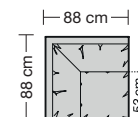

## Produktumfang / Product range / Gamme des produits / Productomvang

650.14

650.18

650.40 L/R

650.41 L/R

650.42 L/R

650.50

650.51

650.52

650.70

650.22

650.44 L/R

650.54

650.70 Übertief für Sitztiefe 58 cm

650.70 Übertief für Sitztiefe 62 cm

650.23